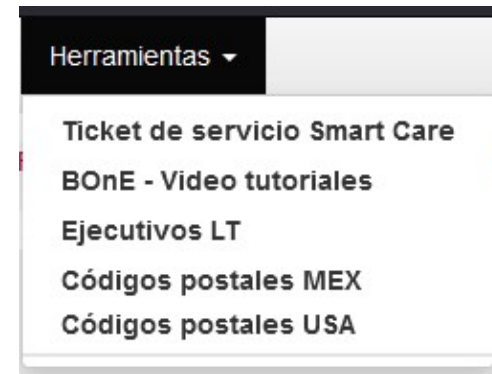

ROLES DE USUARIO SPW

FRANQUICIATARIO – FULL ACCESS

LÍDER

VENDEDOR

| | | |
|---|---|--|
| <p>Catálogos ▾ Operación</p> <ul style="list-style-type: none">ClientesDestinatariosArtículos y serviciosObjetos frágiles | <p>Operación ▾ Herramientas</p> <ul style="list-style-type: none">Cotización de envíosVentaCT Guía ConfirmaciónTicket de VentaRecargas ▶ | <p>Herramientas ▾</p> <ul style="list-style-type: none">Ejecutivos LTCódigos postales MEXCódigos postales USA |
|---|---|--|